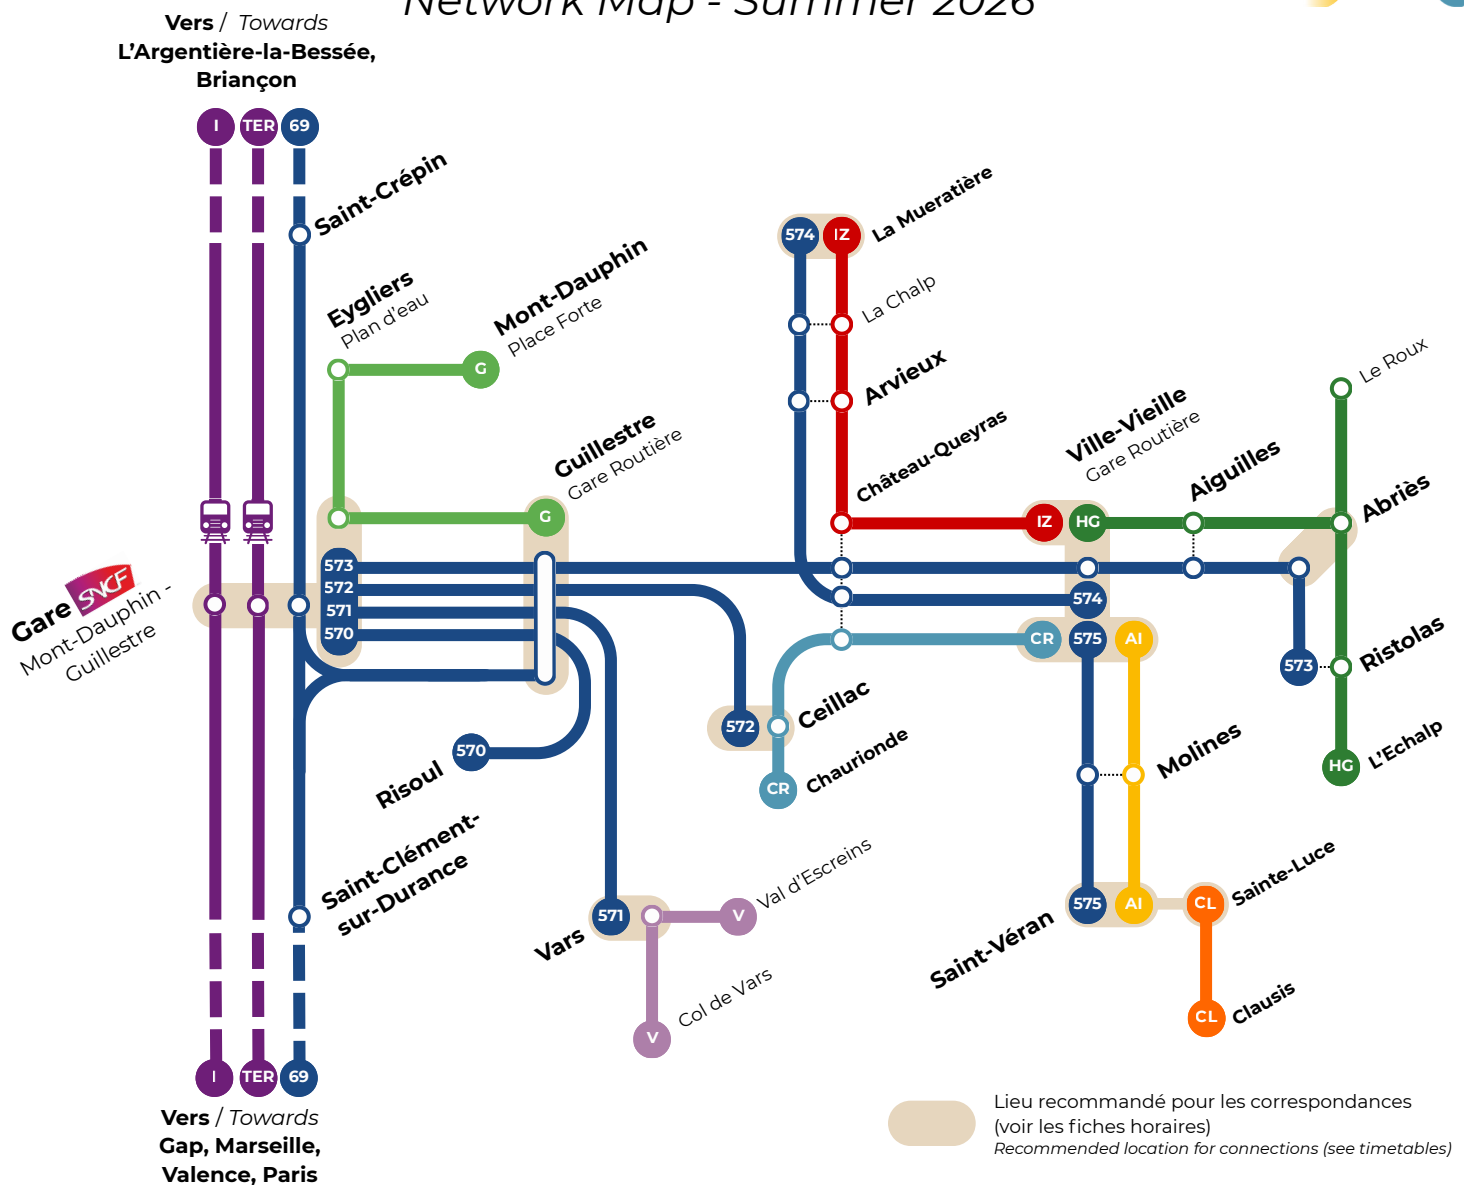

573

574

575

Pour accéder aux lignes 574 et 575 depuis la Gare SNCF, il est nécessaire d'emprunter la ligne 573, puis d'effectuer une correspondance à Ville-Vieille – Gare Routière.

To reach bus routes 574 and 575 from the SNCF station, you may need to take bus route 573 and then change at Ville-Vieille – Gare Routière.

Tarifs ZOU
ZOU Prices

Plan du Réseau - été 2026

Network Map - Summer 2026

Lignes ZOU Proximité

- 570 ZOU Proximité 570**
Gare SNCF - Guillestre - Risoul
- 571 ZOU Proximité 571**
Gare SNCF - Guillestre - Vars
- 572 ZOU Proximité 572**
Gare SNCF - Guillestre - Ceillac
- 573 ZOU Proximité 573**
Gare SNCF - Guillestre -
Château-Queyras - Ville-Vieille
- Aiguilles - Abriès - Ristolas
- 574 ZOU Proximité 574**
Ville-Vieille - Château-Queyras
- Arvieux
- 575 ZOU Proximité 575**
Ville-Vieille - Molines
- Saint-Véran