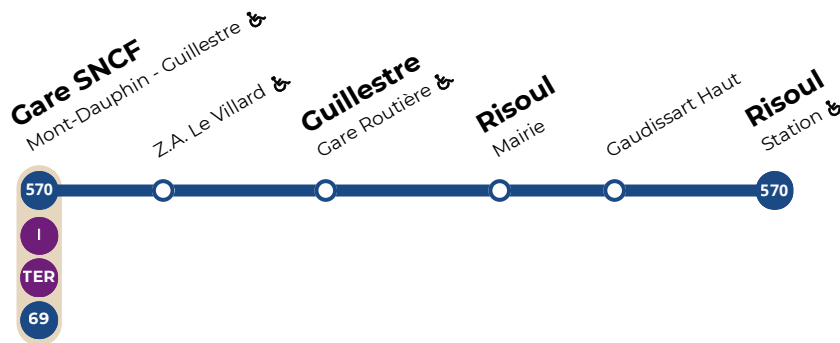

570

ZOU Proximité 570

Gare SNCF - Guillestre - Risoul

ZOU!**Tous les jours du 4 juillet au 31 août 2026**

Every day from 4 July to 31 August 2026

**2,10€ en ligne**
2,50€ à bord

€2.10 online

€2.50 on board

Gare SNCF > Risoul				
	lmmjvsd	lmmjvsd	-----sd	lmmjvsd
Gare SNCF - Mont-Dauphin Guillestre*	08:45	14:00	17:40	18:45
Z.A. Le Villard	08:47	14:02	17:42	18:47
Guillestre - Gare Routière*	08:50	14:05	17:45	18:50
Risoul - Mairie	08:55	14:10	17:50	18:55
Gaudissart Haut	09:00	14:15	17:55	19:00
Risoul - Station*	09:15	14:30	18:10	19:15