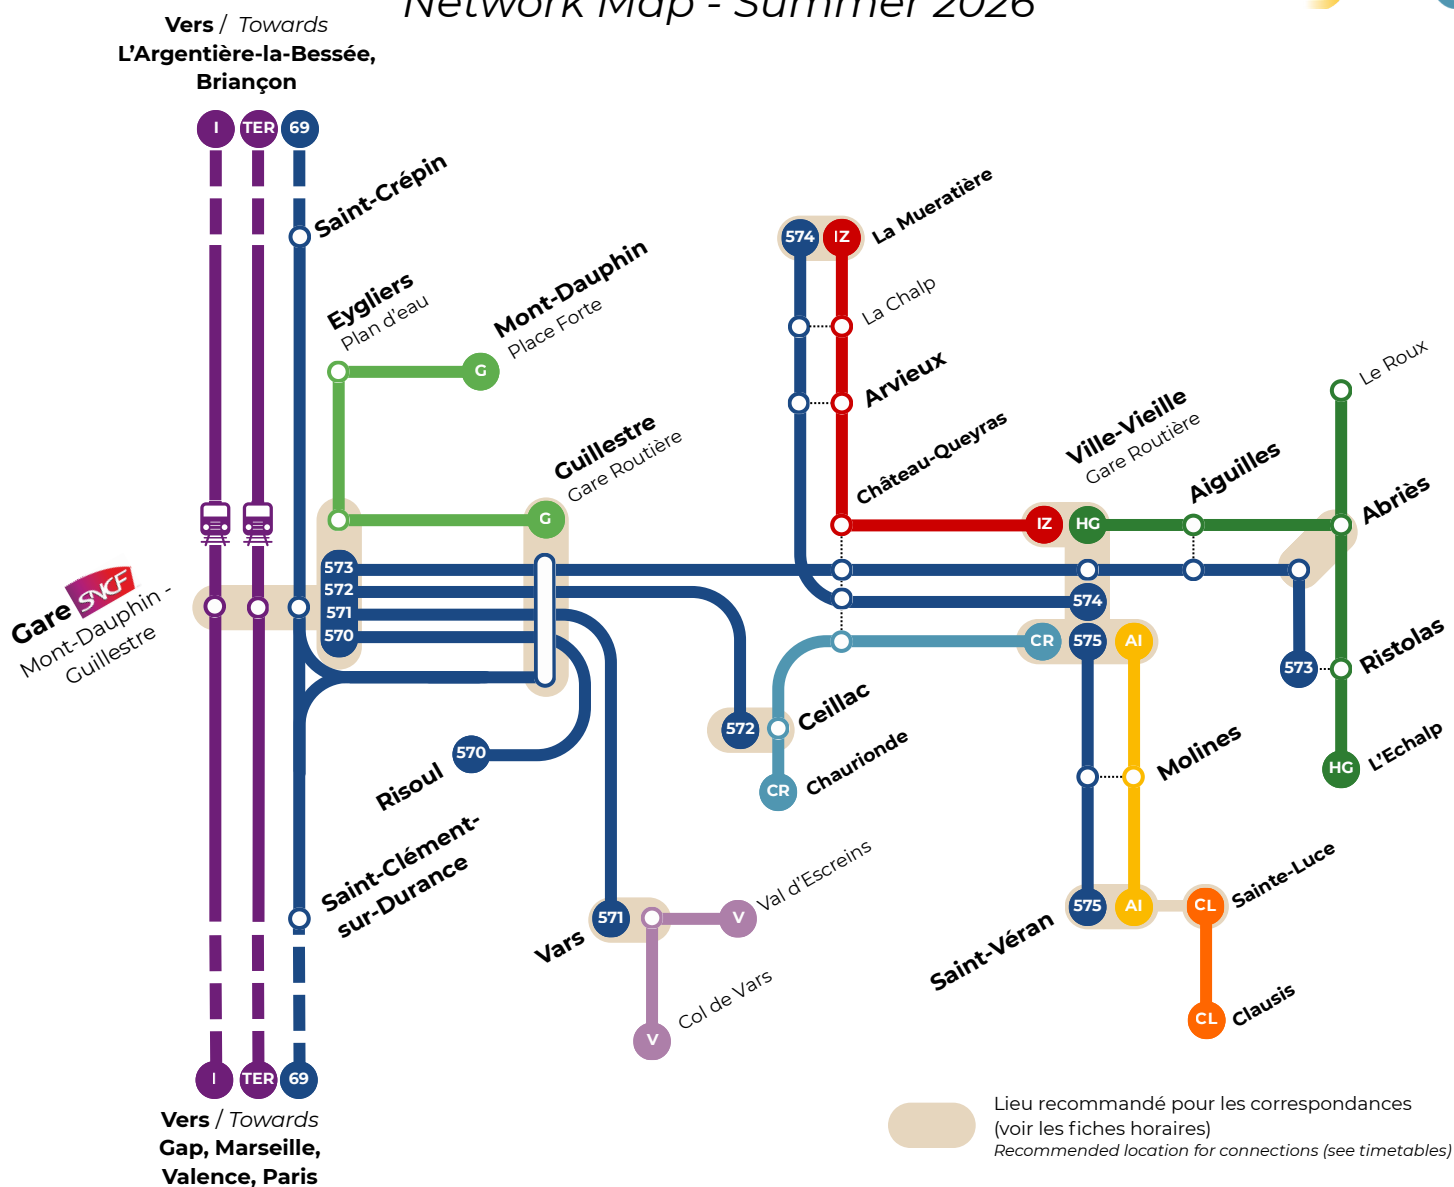

573

574

575

Pour accéder aux lignes 574 et 575 depuis la Gare SNCF, il est nécessaire d'emprunter la ligne 573, puis d'effectuer une correspondance à Ville-Vieille – Gare Routière.

To reach bus routes 574 and 575 from the SNCF station, you may need to take bus route 573 and then change at Ville-Vieille – Gare Routière.

Tarifs ZOU
ZOU Prices

Plan du Réseau - été 2026

Network Map - Summer 2026

Lignes ZOU Proximité

- 570 ZOU Proximité 570**
Gare SNCF - Guillestre - Risoul
- 571 ZOU Proximité 571**
Gare SNCF - Guillestre - Vars
- 572 ZOU Proximité 572**
Gare SNCF - Guillestre - Ceillac
- 573 ZOU Proximité 573**
Gare SNCF - Guillestre -
Château-Queyras - Ville-Vieille
- Aiguilles - Abriès - Ristolas
- 574 ZOU Proximité 574**
Ville-Vieille - Château-Queyras
- Arvieux
- 575 ZOU Proximité 575**
Ville-Vieille - Molines
- Saint-Véran