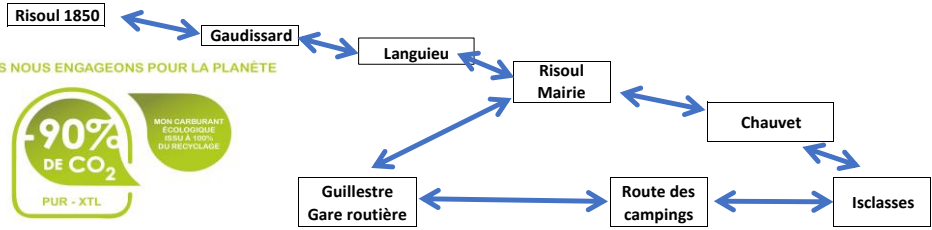

NOUS NOUS ENGAGEONS POUR LA PLANÈTE

NAVETTES SKIEURS GRATUITES GUILLETTE - RISOUL - RISOUL 1850

2022-2023

Service financé par l'Office de Tourisme de Risoul, la Mairie de Risoul et la commune de Guillette

quotidien	circule toute la saison du 20 décembre 2022 au 10 avril 2023 (suivant date de fermeture de la station)
Ligne 2	circule du 20 au 25 décembre 2022, les 31 déc. et 1 janvier 2023, du 4 au 10 février et du 26 février au 5 mars 2023
Ligne 3	circule du 26 au 30 décembre 2022 et du 11 au 25 février 2023
Ligne 4	circule du 2 janvier au 3 février et du 6 mars au 10 avril 2023 (suivant date de fermeture de la station)