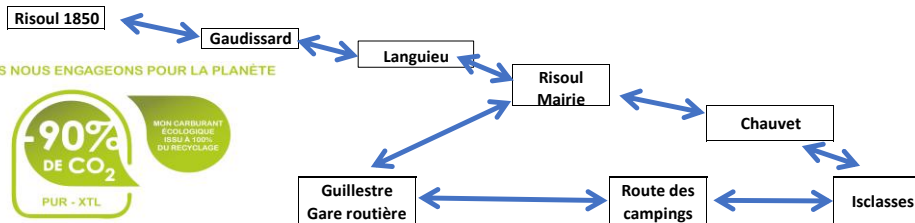

## NAVETTES SKIEURS GRATUITES GUILLESTRE - RISOUL - RISOUL 1850

### 2021-2022

Service financé par Risoul Labellemontagne (Domaine skiable de Risoul) et par la commune de Guillestre pour l'extension à Guillestre.

<b>quotidien</b>	circule toute la saison du 18 décembre 2021 au 18 avril 2022
<b>Ligne 2</b>	circule du 18 décembre 2021 au 2 janvier 2022 et du 05 Février 2022 au 6 mars 2022
<b>Ligne 3</b>	circule du 26 décembre 2021 au 31 décembre 2021 et du 06 au 20 février 2022
<b>Ligne 4</b>	circule du 3 janvier au 4 février et du 7 mars au 18 avril 2022