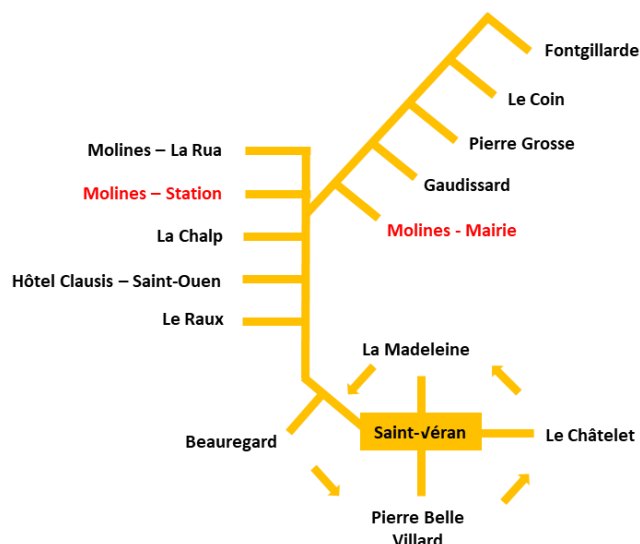

NAVETTE HIVERNALE DE LA VALLEE DES AIGUES

Plan du réseau desservant la station et les hameaux

LES NAVETTES CIRCULENT **TOUS LES JOURS** du 19/12/2021 au 27/03/2022

Molines Station - Saint-Véran							
Sens Molines				Saint-Véran			
Molines Station	La Chalp	Hôtel Clausis Saint Ouen	Le Raux	Beauregard	Pierre Belle Villard	Le Chatelet	St-Véran La Madeleine
8h55	8h57	8h59	9h00	9h05	9h07	9h10	9h15
9h22	9h24	9h26	9h28	9h30	9h32	9h35	9h38
12h55	12h57	12h59	13h00	13h05	13h07	13h10	13h13
15h33	15h35	15h37	15h38	15h43	15h45	15h47	15h50
17h15	17h17	17h19	17h20	17h25	17h27	17h30	17h33
Sens Saint-Véran				Molines			
St-Véran La Madeleine	Beauregard	Le Raux	Hôtel Clausis/ Saint Ouen	La Chalp	Molines Station		
9h38	9h50	9h52	9h54	9h56	9h58		
13h13	13h15	13h17	13h19	13h21	13h23		
17h00	17h02	17h04	17h06	17h08	17h10		

Molines Station - Fontgillarde						
Sens Fontgillarde				Molines		
Fontgillarde	Le Coin	Pierre Grosse	Gaudissard	Molines Mairie	Molines La Rua	Molines Station
8h55	9h00	9h02	9h07	9h10	9h15	9h20
10h40	10h45	10h47	10h52	10h55	11h00	11h05
13h25	13h30	13h32	13h37	13h40	13h45	13h50
16h35	16h40	16h42	16h47	16h50	16h55	17h00
Sens Molines				Fontgillarde		
Molines Station	Molines La Rua	Molines Mairie	Gaudissard	Pierre Grosse	Le Coin	Fontgillarde
10h15	10h22	10h25	10h28	10h33	10h35	10h35
12h10	12h15	12h20	12h23	12h28	12h30	12h30
16h10	16h15	16h20	16h23	16h28	16h30	16h30
17h10	17h15	17h20	17h23	17h28	17h30	17h30*